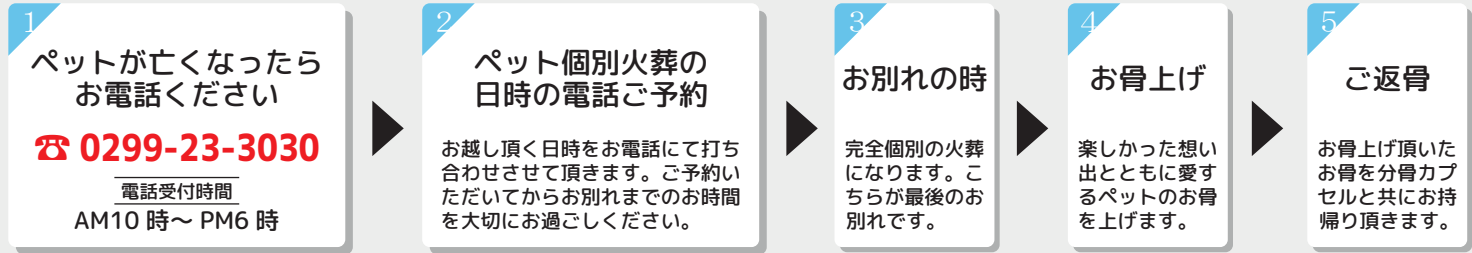

## ◆ご利用の流れ

※夏季(6~8月)や亡くなってから2~3日後に火葬したい場合は、頭とお腹を保冷材などを使用して安置してください。

(※ プレミアムプランの流れ)

## ◆選べる3つのプラン